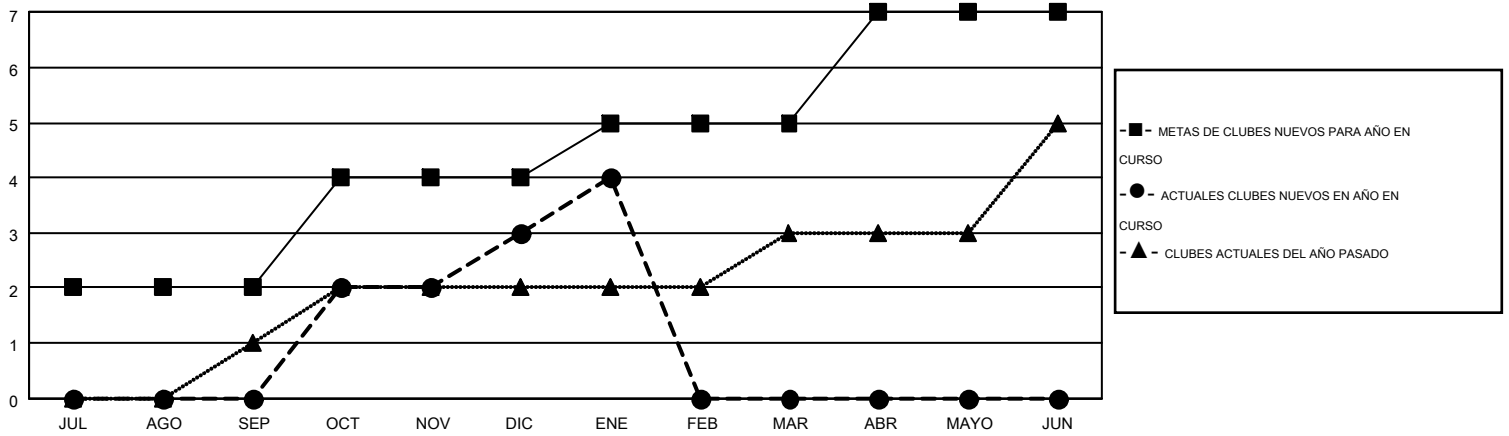

# MONTHLY MEMBERSHIP PROGRESS REPORT

Results as of: 1/31/2015

Multiple District M

LOCATION: PARAGUAY

GMT: PEDRO MARRELLO

GMT DE AE 3

Clubes					socios				
RESULTADOS DE 2014-2015					RESULTADOS DE 2014-2015				
TRIMESTRE	META DE CLUBES NUEVOS	NUEVOS CLUBES	CLUBES DADOS DE BAJA	GANANCIA/PÉRDIDA NETA	TRIMESTRE	META DE SOCIOS NUEVOS	SOCIOS FUNDADORES Y NUEVOS SOCIOS AÑADIDOS	SOCIOS DADOS DE BAJA	GANANCIA/PÉRDIDA NETA
JUL/AGO/SEP	2	0	0	0	JUL/AGO/SEP	124	83	78	5
OCT/NOV/DIC	2	3	0	3	OCT/NOV/DIC	134	151	118	33
ENE/FEB/MAR	1	1	0	1	ENE/FEB/MAR	65	20	74	-54
ABR/MAYO/JUN	2	0	0	0	ABR/MAYO/JUN	96	0	0	0

METAS Y CIFRA ACUMULATIVA DE CLUBES NUEVOS

METAS Y CIFRA ACUMULATIVA DE SOCIOS

CLUBES DADOS DE BAJA: 0

36 CLUBS OF 84 AÑADIERON 1 O MÁS SOCIOS NUEVOS

DISTRIBUCIÓN POR SEXO

MASCULINO 1,356 (55.10%)  
FEMENINO 1,105 (44.90%)