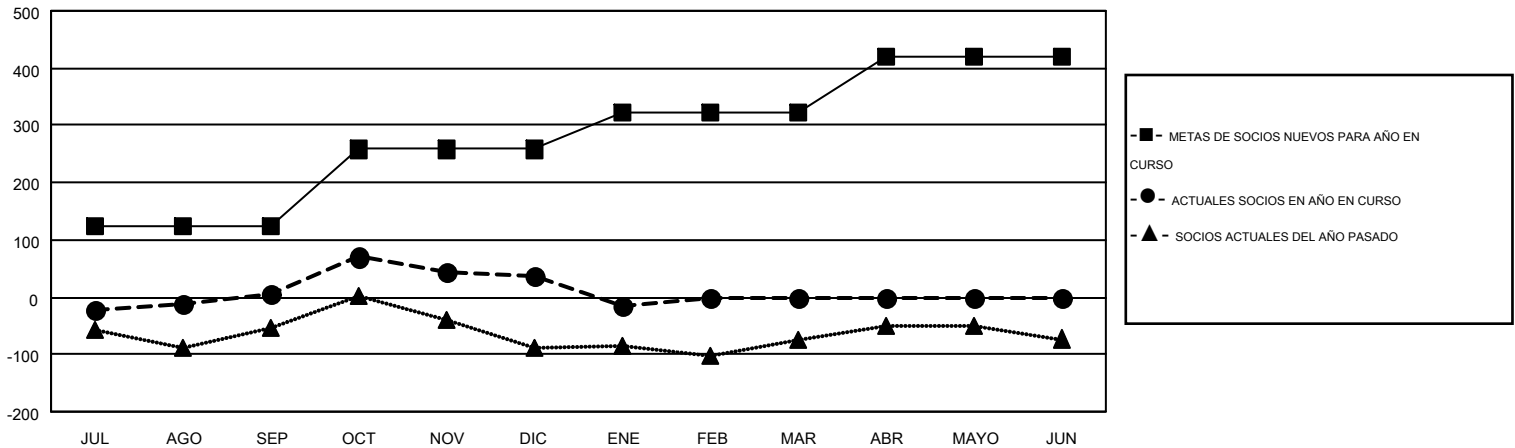

# MONTHLY MEMBERSHIP PROGRESS REPORT

Results as of: 1/31/2015

Multiple District M

LOCATION: PARAGUAY

GMT: PEDRO MARRELLO

GMT DE AE 3

Clubes					socios				
RESULTADOS DE 2014-2015					RESULTADOS DE 2014-2015				
TRIMESTRE	META DE CLUBES NUEVOS	NUEVOS CLUBES	CLUBES DADOS DE BAJA	GANANCIA/PÉRDIDA NETA	TRIMESTRE	META DE SOCIOS NUEVOS	SOCIOS FUNDADORES Y NUEVOS SOCIOS AÑADIDOS	SOCIOS DADOS DE BAJA	GANANCIA/PÉRDIDA NETA
JUL/AGO/SEP	2	0	0	0	JUL/AGO/SEP	124	83	78	5
OCT/NOV/DIC	2	3	0	3	OCT/NOV/DIC	134	151	118	33
ENE/FEB/MAR	1	1	0	1	ENE/FEB/MAR	65	20	74	-54
ABR/MAYO/JUN	2	0	0	0	ABR/MAYO/JUN	96	0	0	0

METAS Y CIFRA ACUMULATIVA DE CLUBES NUEVOS

METAS Y CIFRA ACUMULATIVA DE SOCIOS

CLUBES DADOS DE BAJA: 0

36 CLUBS OF 84 AÑADIERON 1 O MÁS SOCIOS NUEVOS

DISTRIBUCIÓN POR SEXO

MASCULINO 1,356 (55.10%)  
FEMENINO 1,105 (44.90%)